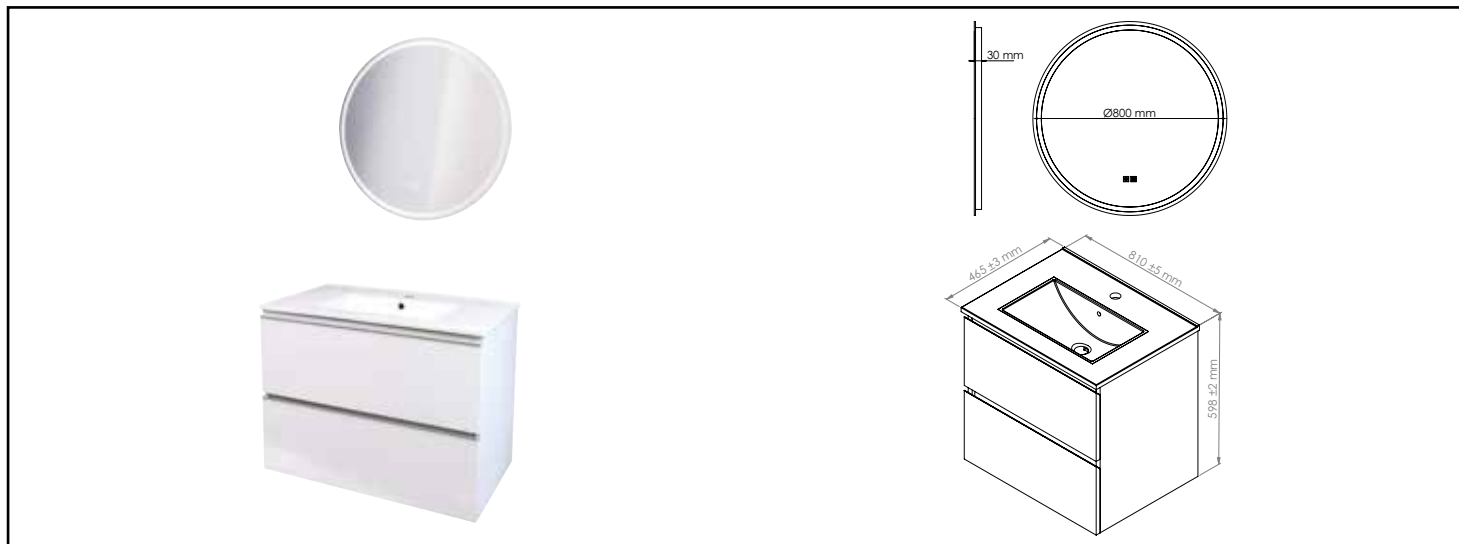

## MEUBLE SUSPENDU OSLO - LARG 80 CM - BLANC BRILLANT - 2 TIROIRS - MIROIR LOUXOR